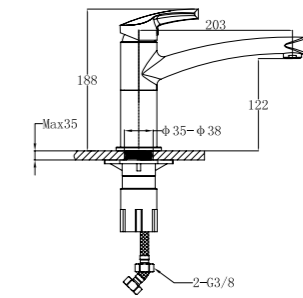

**Laura**  
chrom/kolor  
bateria wysokociśnieniowa

~~549 zł~~ 419 zł

51 – beżowy  
2070371  
91 – czarny  
2070368

nowość!

**Lucy**  
kolor  
bateria wysokociśnieniowa

~~449 zł~~ 359 zł

51 – beżowy  
2070863  
55 – beżowy-  
melanż  
2070855  
91 – czarny  
2070860