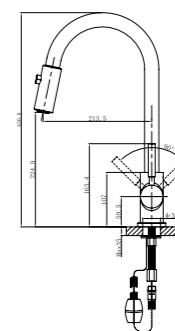

Uluru
chrom
bateria wysokociśnieniowa
z wyciąganą wylewką

~~629 zł~~ 449 zł

Chrom
2070305