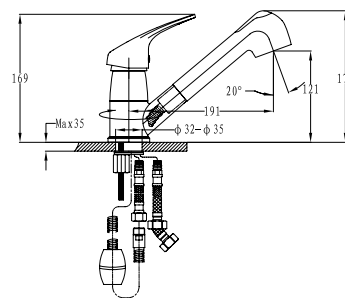

Bora Bora

kolor

bateria wysokociśnieniowa
z wyciąganą wylewką

~~499 zł~~ 369 zł

91 – czarny
2070160

22 – piasek
2070157

51 – beżowy
2070163

54 – brązowy
2070154

nowość!

11 – biały
2070111

nowość!

55 – beżowy-melanż
2070155

nowość!