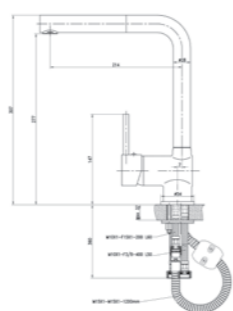

~~629 zł~~ 449 zł

Chrom  
2070305

nowość!

**Samoa**  
chrom  
bateria wysokociśnieniowa  
z wyciąganą wylewką

~~475 zł~~ 379 zł

Chrom  
2070602

nowość!

**Layla**  
chrom  
bateria wysokociśnieniowa