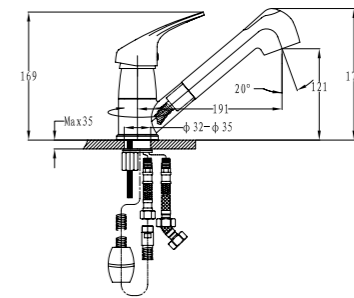

**Benezet**  
chrom/kolor  
bateria wysokociśnieniowa

~~619 zł~~ 449 zł

51 – beżowy  
2070363  
91 – czarny  
2070360

**Bora Bora x**  
chrom/kolor  
bateria wysokociśnieniowa  
z wyciąganą wylewką

~~499 zł~~ 349 zł