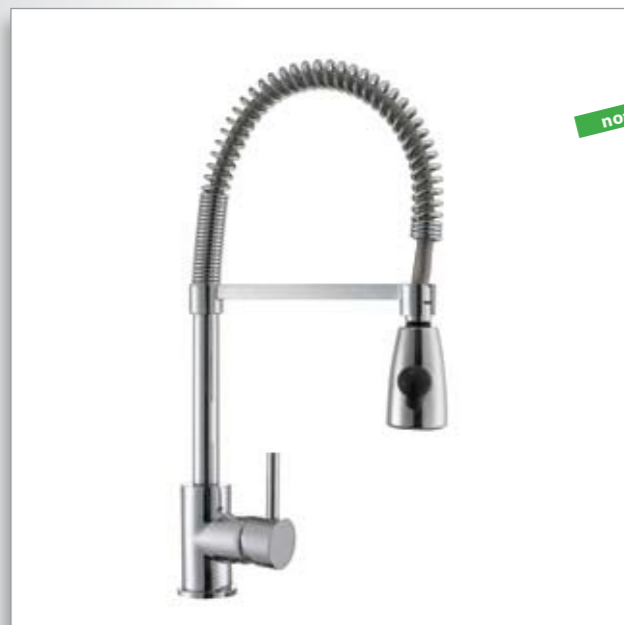

## a Bora Bora w sześciu kolorach

20 baterii w jesiennej promocji,  
która trwa do 31 marca 2012.  
Folder zawiera sugerowane  
ceny detaliczne brutto.

**9 nowości!**

nowość!

**Salto II**  
chrom  
bateria wysokociśnieniowa