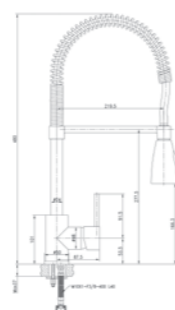

## a Bora Bora w sześciu kolorach

20 baterii w jesiennej promocji,  
która trwa do 31 marca 2012.  
Folder zawiera sugerowane  
ceny detaliczne brutto.

**9 nowości!**

nowość!

**Salto II**  
chrom  
bateria wysokociśnieniowa