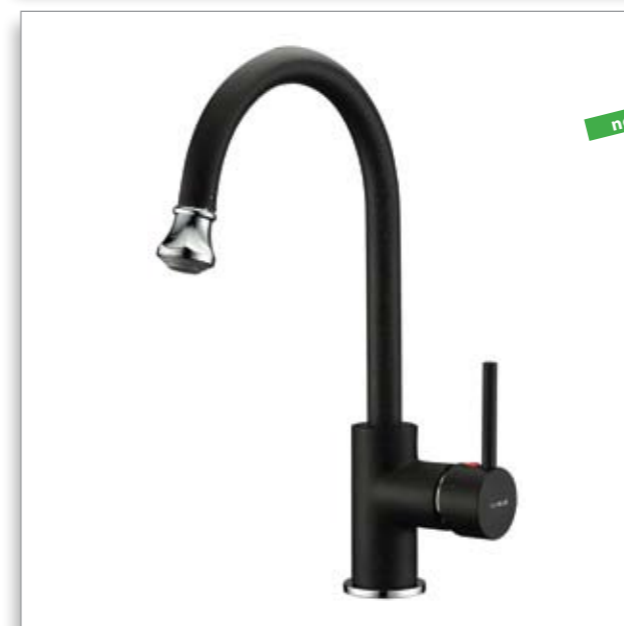

~~345 zł~~ 265 zł

Chrom  
2070600

nowość!

**Layla**  
kolor  
bateria wysokociśnieniowa

~~429 zł~~ 319 zł

-  51 – beżowy  
2070663
-  55 – beżowy-  
melanż  
2070655
-  91 – czarny  
2070660

nowość!

**Klara**  
chrom  
bateria wysokociśnieniowa

~~699 zł~~ 499 zł

Chrom  
2070504

nowość!

**Alpena II**  
chrom  
bateria wysokociśnieniowa  
z wyciąganą wylewką

~~499 zł~~ 365 zł

Chrom  
2070605

nowość!

**Alpena II**  
kolor  
bateria wysokociśnieniowa  
z wyciąganą wylewką

~~589 zł~~ 439 zł

-  51 – beżowy  
2070671
-  55 – beżowy-  
melanż  
2070656
-  91 – czarny  
2070668

nowość!

**Komodo**  
chrom  
bateria wysokociśnieniowa  
z wyciąganą wylewką

~~559 zł~~ 455 zł

Chrom  
2070604