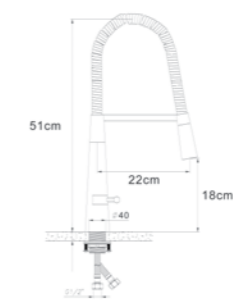

~~345 zł~~ 265 zł

Chrom  
2070600

nowość!

**Layla**  
kolor  
bateria wysokociśnieniowa

~~429 zł~~ 319 zł

-  51 – beżowy  
2070663
-  55 – beżowy-  
melanż  
2070655
-  91 – czarny  
2070660

nowość!

**Klara**  
chrom  
bateria wysokociśnieniowa