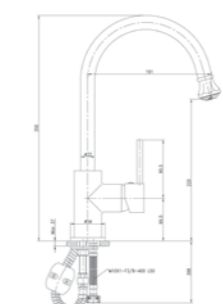

Alpena II
chrom
bateria wysokociśnieniowa
z wyciąganą wylewką

~~499 zł~~ 365 zł

Chrom
2070605