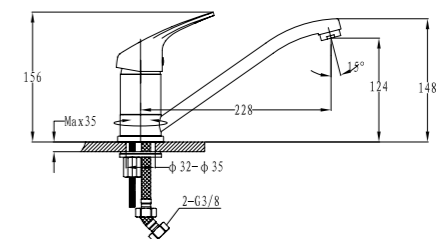

Rapa Nui x
chrom/kolor
bateria wysokociśnieniowa

~~289 zł~~ 239 zł

51 – beżowy
2070271
91 – czarny
2070268