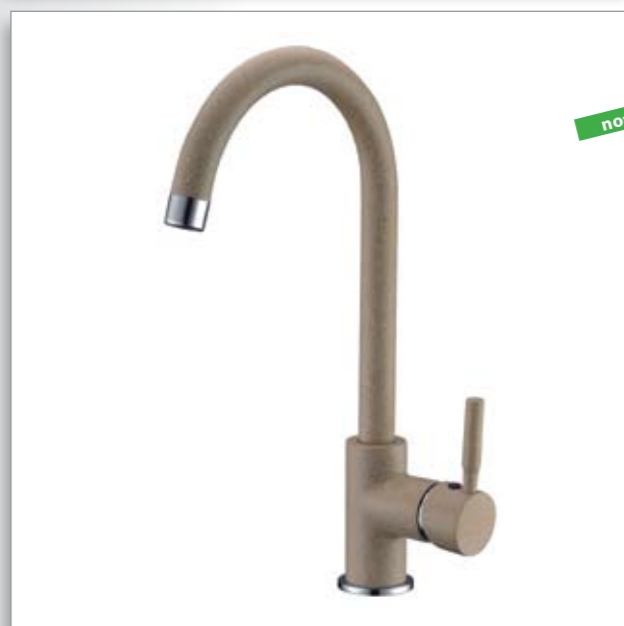

~~629 zł~~ 449 zł

Chrom  
2070305

nowość!

**Samoa**  
chrom  
bateria wysokociśnieniowa  
z wyciąganą wylewką

~~475 zł~~ 379 zł

Chrom  
2070602

nowość!

**Layla**  
chrom  
bateria wysokociśnieniowa

~~345 zł~~ 265 zł

Chrom  
2070600

nowość!

**Layla**  
kolor  
bateria wysokociśnieniowa

~~429 zł~~ 319 zł

-  51 – beżowy  
2070663
-  55 – beżowy-  
melanż  
2070655
-  91 – czarny  
2070660

nowość!

**Klara**  
chrom  
bateria wysokociśnieniowa