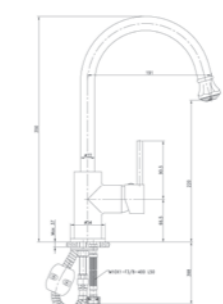

Alpena II
kolor
bateria wysokociśnieniowa
z wyciąganą wylewką

~~589 zł~~ 439 zł

- 51 – beżowy
  2070671
- 55 – beżowy-
  melanż
  2070656
- 91 – czarny
  2070668