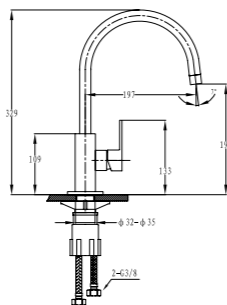

Lucy
kolor
bateria wysokociśnieniowa

~~449 zł~~ 359 zł

51 – beżowy
2070863
55 – beżowy-
melanż
2070855
91 – czarny
2070860