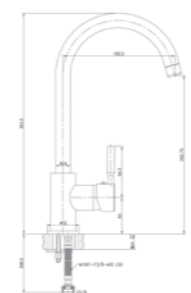

~~629 zł~~ 449 zł

Chrom  
2070305

nowość!

**Samoa**  
chrom  
bateria wysokociśnieniowa  
z wyciąganą wylewką

~~475 zł~~ 379 zł

Chrom  
2070602

nowość!

**Layla**  
chrom  
bateria wysokociśnieniowa