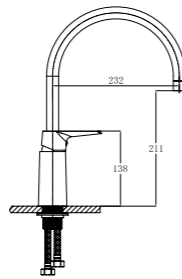

~~589 zł~~ 439 zł

-  51 – beżowy  
2070671
-  55 – beżowy-  
melanż  
2070656
-  91 – czarny  
2070668

nowość!

**Komodo**  
chrom  
bateria wysokociśnieniowa  
z wyciąganą wylewką

~~559 zł~~ 455 zł

Chrom  
2070604