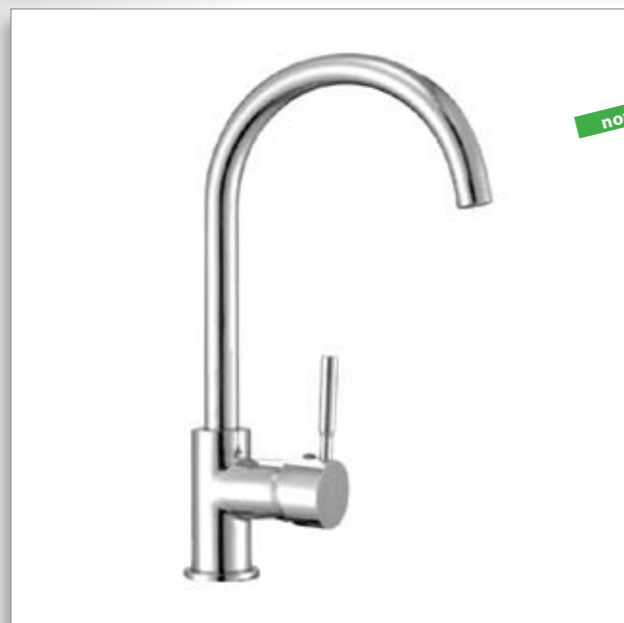

~~629 zł~~ 449 zł

Chrom  
2070305

nowość!

**Samoa**  
chrom  
bateria wysokociśnieniowa  
z wyciąganą wylewką

~~475 zł~~ 379 zł

Chrom  
2070602

nowość!

**Layla**  
chrom  
bateria wysokociśnieniowa

~~345 zł~~ 265 zł

Chrom  
2070600

nowość!

**Layla**  
kolor  
bateria wysokociśnieniowa

~~429 zł~~ 319 zł

-  51 – beżowy  
2070663
-  55 – beżowy-  
melanż  
2070655
-  91 – czarny  
2070660

nowość!

**Klara**  
chrom  
bateria wysokociśnieniowa